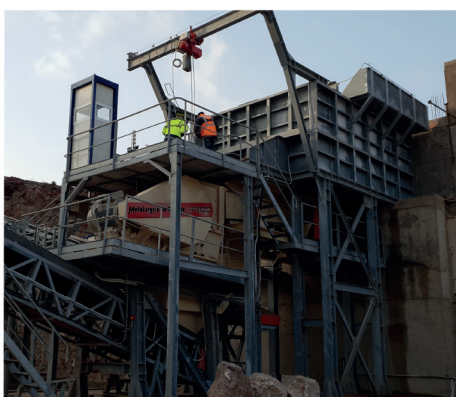

DESCRIPTION DE L'ENTREPRISE

Metalúrgica do Tâmega produit les équipements pour la production, la transformation, la sélection, le transport et le stockage des agrégats. Notre expérience de plus de 30 ans nous permet de réaliser toutes les phases associées à la conception des stations de concassage et de lavage du sable. Nous pouvons remarquer l'avant-projet, la conception, la fabrication et l'assemblage.

Notre longue expérience dans le domaine nous permet de travailler avec des grandes entreprises du bâtiment et travaux publics du Portugal et également avec des multinationales.

LES PRODUITS

Fabrication de stations de concassage et de lavage du sable, fixes, semi-fixes et mobiles