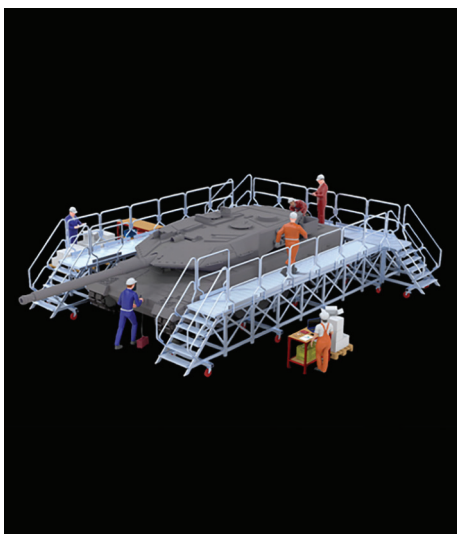

## DESCRIPTION DE L'ENTREPRISE

Les solutions d'équipements d'accès en hauteur de Jormax s'adaptent à tous les environnements et contextes. Nous disposons de lignes d'assemblage dédiées à la fabrication d'échelles en aluminium, d'escabeaux, d'échafaudages, de tours, de plates-formes et de divers accessoires.