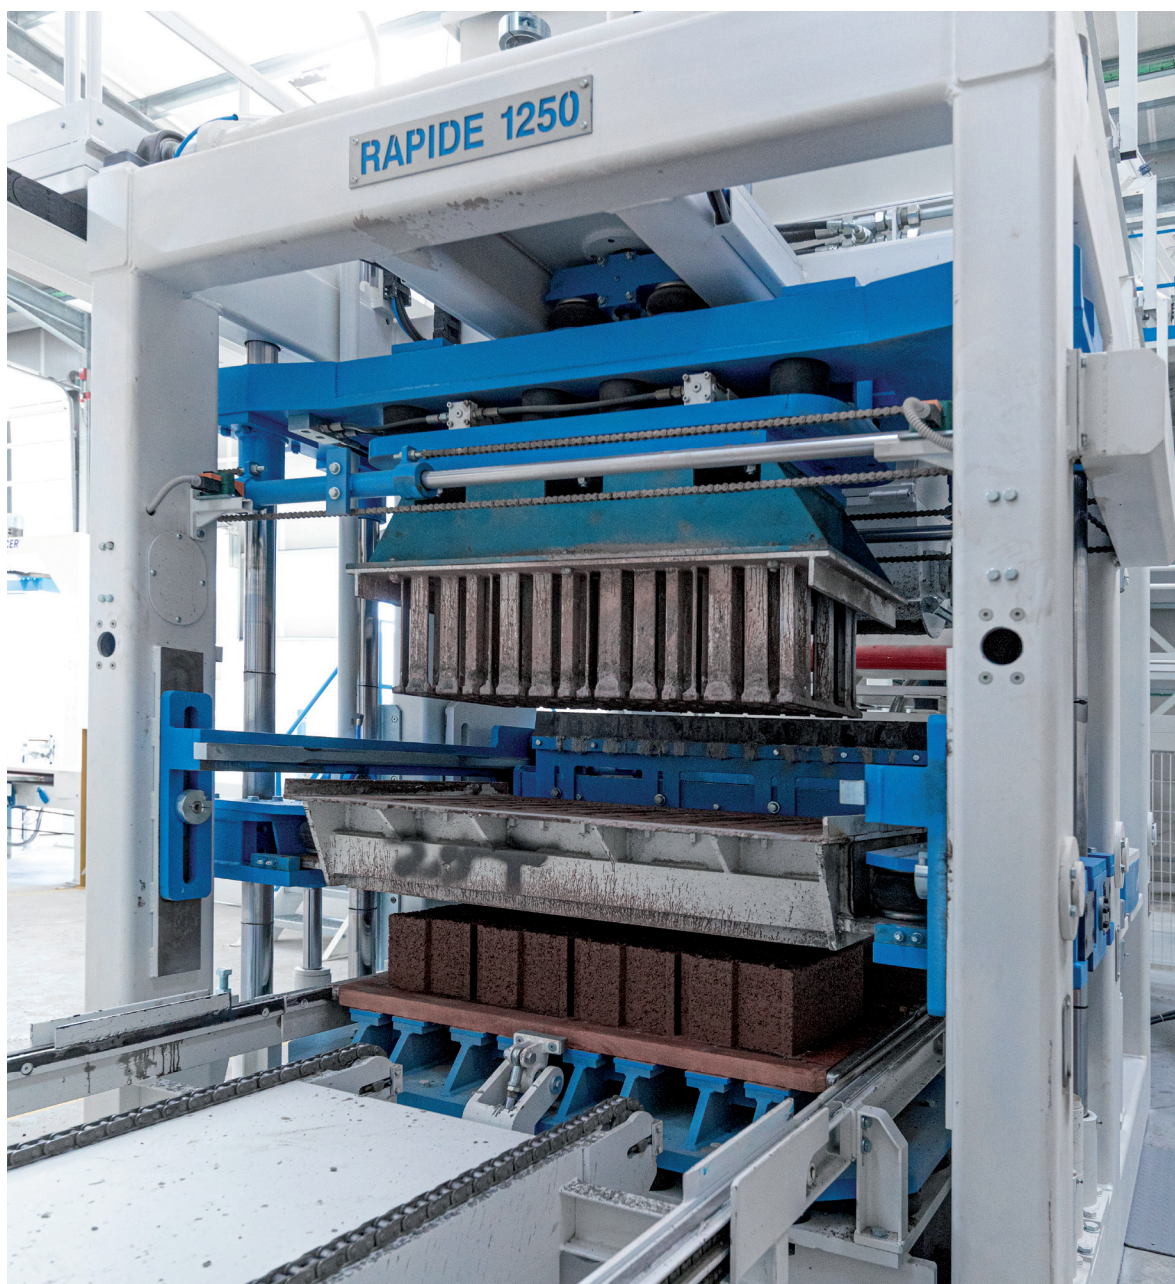

BATIMATEC · ALGER

MAI · 04 - 08

ILMAR – MACHINE À BLOC

PALAIS DES EXPOSITIONS, PINS MARITIMES - ALGER

DESCRIPTION DE L'ENTREPRISE

ILMAR est une entreprise portugaise, située dans le comté de Paços de Ferreira. Spécialisée dans la fabrication de machines pour la l'industrie du Béton.

Dans notre gamme de produits nous trouvons des machines pour la production de blocs, hourdis, bordure;

Machines pour la production de tuyaux et Centrales à béton.

Visitez notre stand pour en savoir plus sur les dernières innovations pour le secteur de l'industrie du béton.

LES PRODUITS

Fabrication de machines pour l'industrie du Béton.

MARQUES DÉPOSÉES

ILMAR

MARCHÉS D'EXPORTATION

Tout le monde.

CONTACTS

ILMAR – MACHINE À BLOC