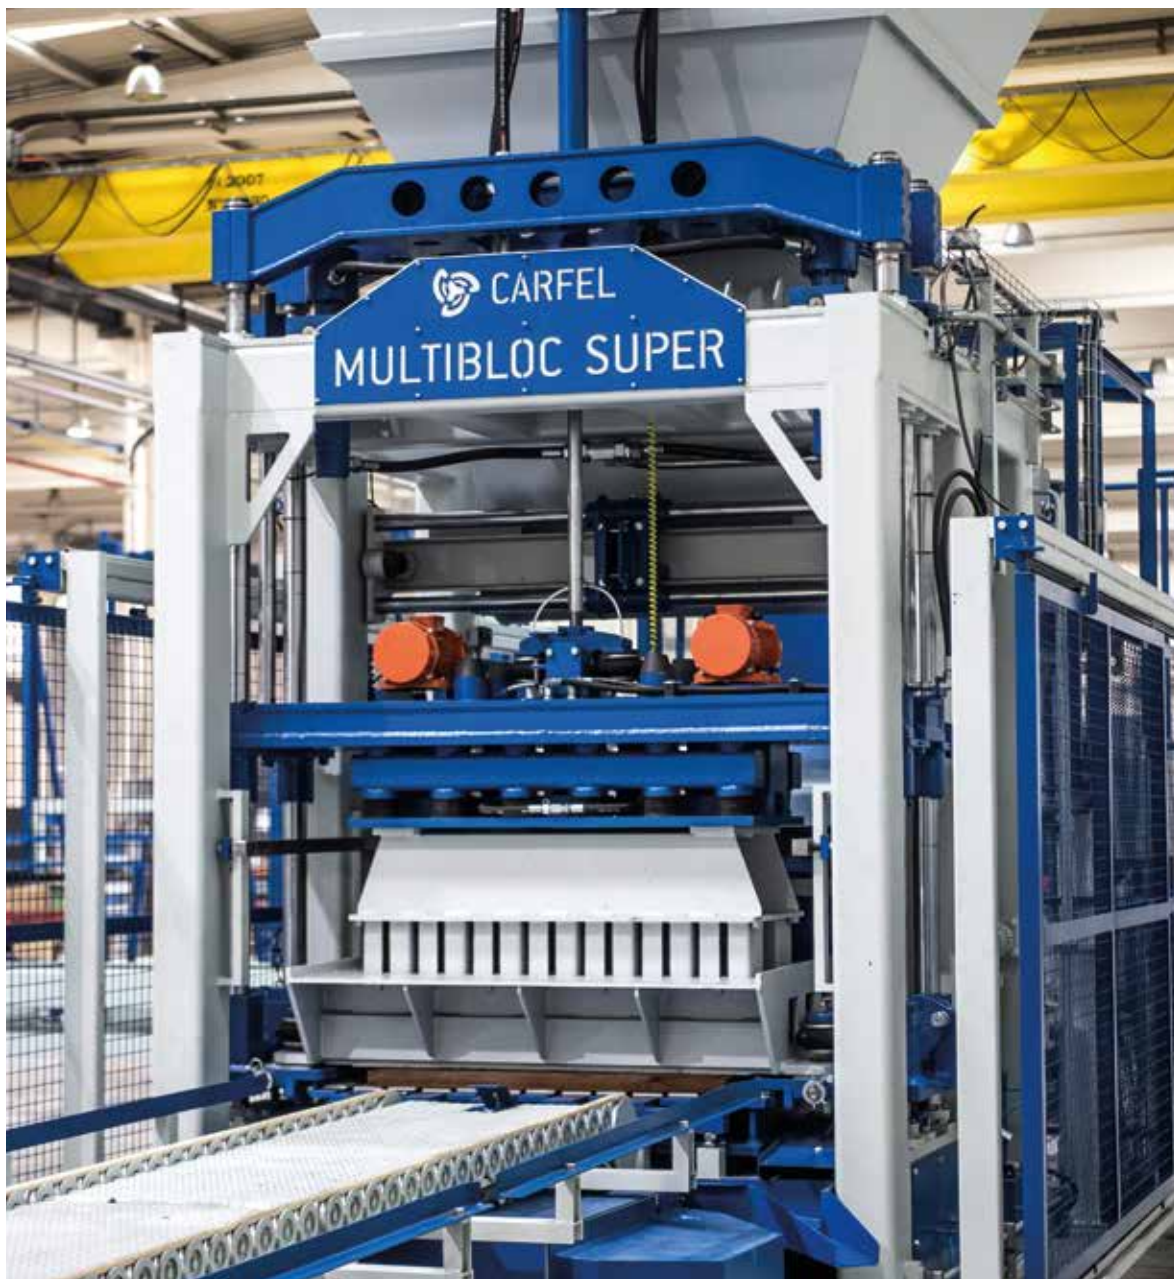

PORTUGAL  **Business**
2024  **On the Way**

BATIMATEC · ALGER

MAI · 05 - 09

CARFEL

PALAIS DES EXPOSITIONS, PINS MARITIMES - ALGER

WWW.CARFEL.PT

DESCRIPTION DE L'ENTREPRISE

Fondée il y a plus de 50 ans, CARFEL développe des machines à béton préfabriquées pour la production de blocs, de pavés, de bordures, de tuyaux et de centrales à béton.

La société conçoit et fabrique des unités de production de béton préfabriqué entièrement autonomes, des installations de grande production et rentables. Nous maintenons également la gamme de machines manuelles avec laquelle elle a débuté sur le marché. Tous nos produits ont la conformité CE.

En complément, nous avons des moules avec traitement pour toutes les machines, en passant par le malaxeur et la centrale à béton complète et automatisée pour la production de béton destiné à alimenter la machine en béton préfabriqué ou prêt à l'emploi.

LES PRODUITS

Unités de Préfabriqué en Béton
Machines à Blocs, Hourdis, bordures et pavés
Machines à tuyaux
Centrales à Béton
Moules

MARQUES DÉPOSÉES

CARFEL

MARCHÉS D'EXPORTATION

Afrique, Moyen-Orient, Europe, Eurasie et Amérique du Sud.